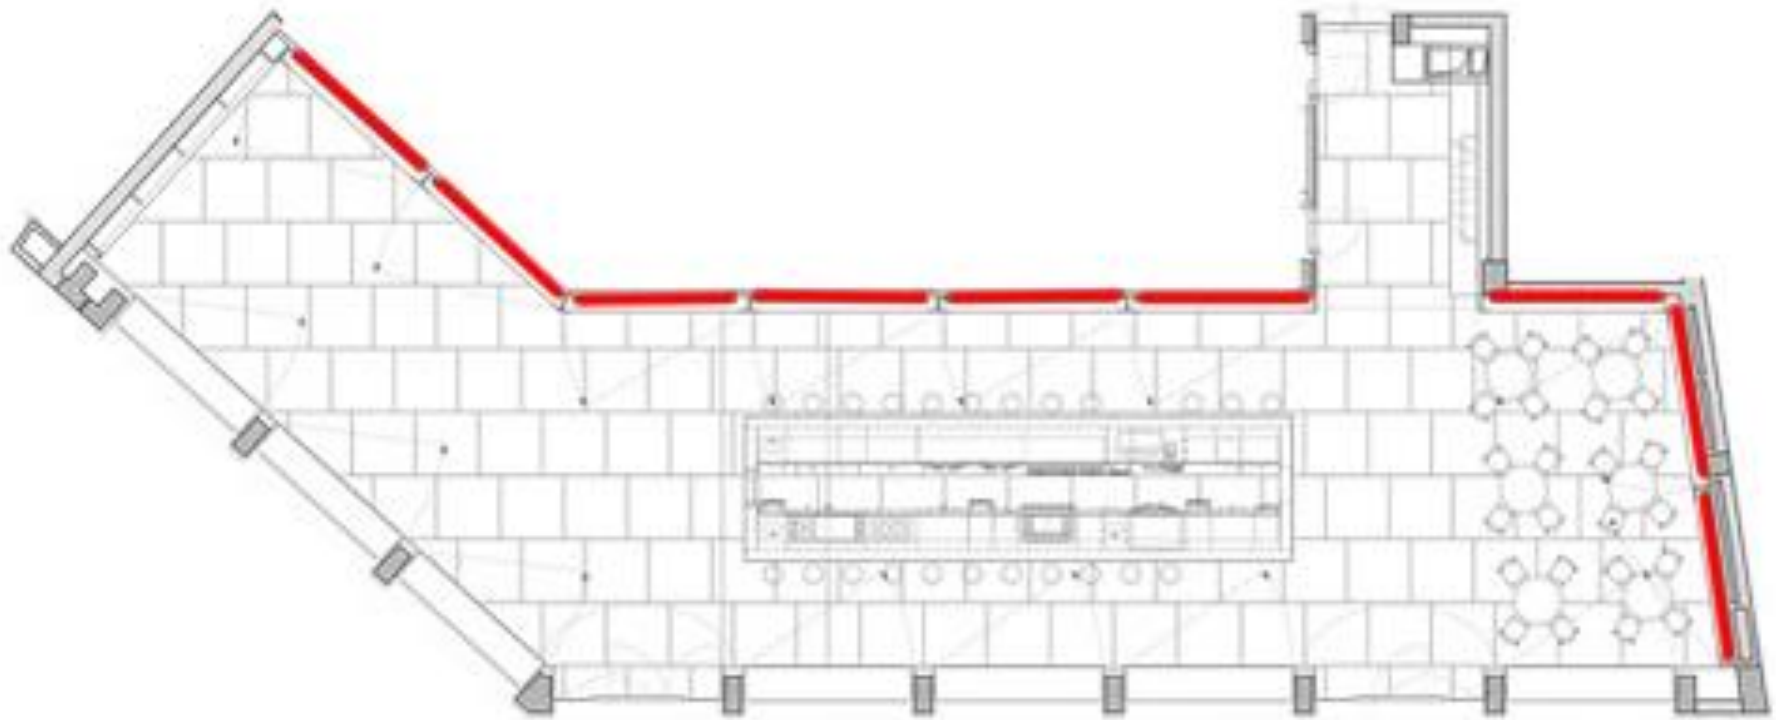

PLANIMETRIA SWISS CORNER

CONTATTI

+39 02 76.32.03.79

swisscorner@swisschamber.it