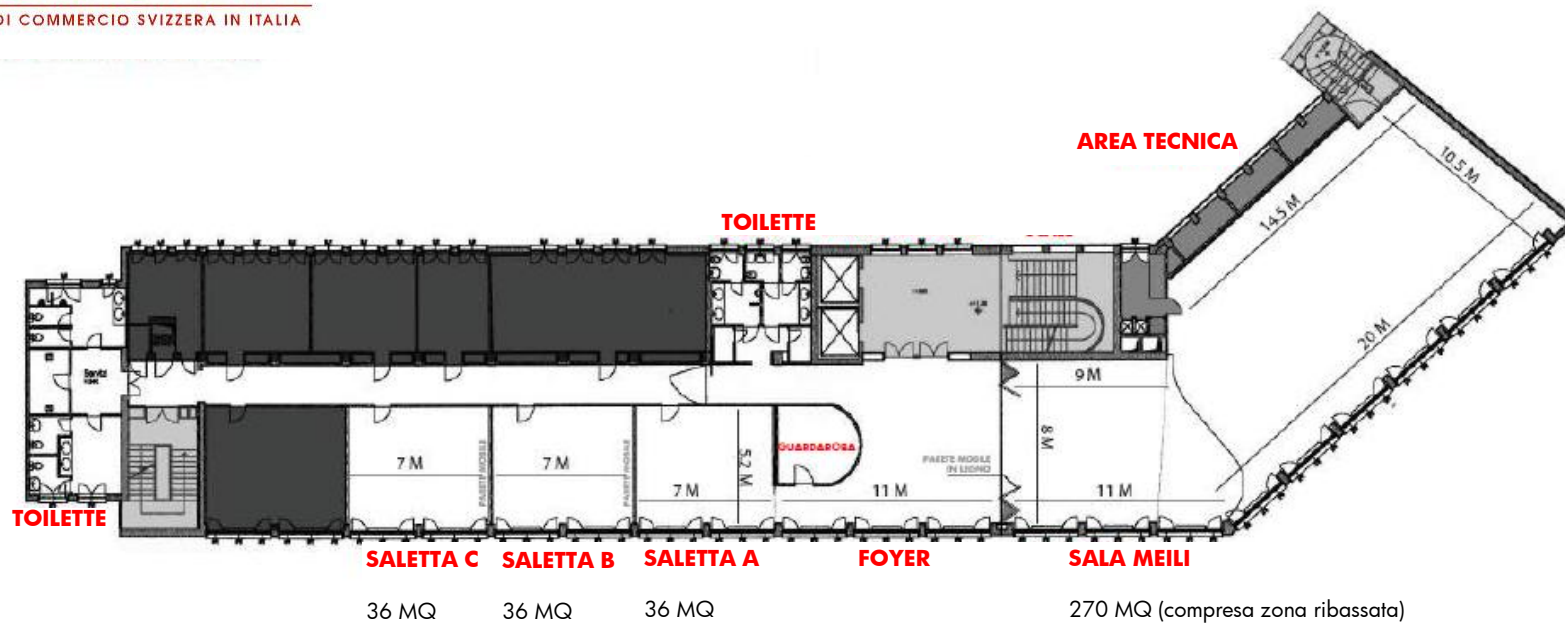

PLANIMETRIA SPAZIO EVENTI

SPAZIO EVENTI

CENTRO SVIZZERO

VIA PALESTRO 2

3. PIANO

SALETTE A-B-C

ALTEZZA SALETTA: 2.7M

ALTEZZA FINESTRE: 1.7M

PORTA DI ACCESSO: 0.8X2M

SALA MEILI

ALTEZZA SALA: 6M

ALTEZZA FINESTRE: 5M

PORTA DI ACCESSO: 0.8X2M

CONTATTI

+39 0276320379

barbano@swisschamber.it