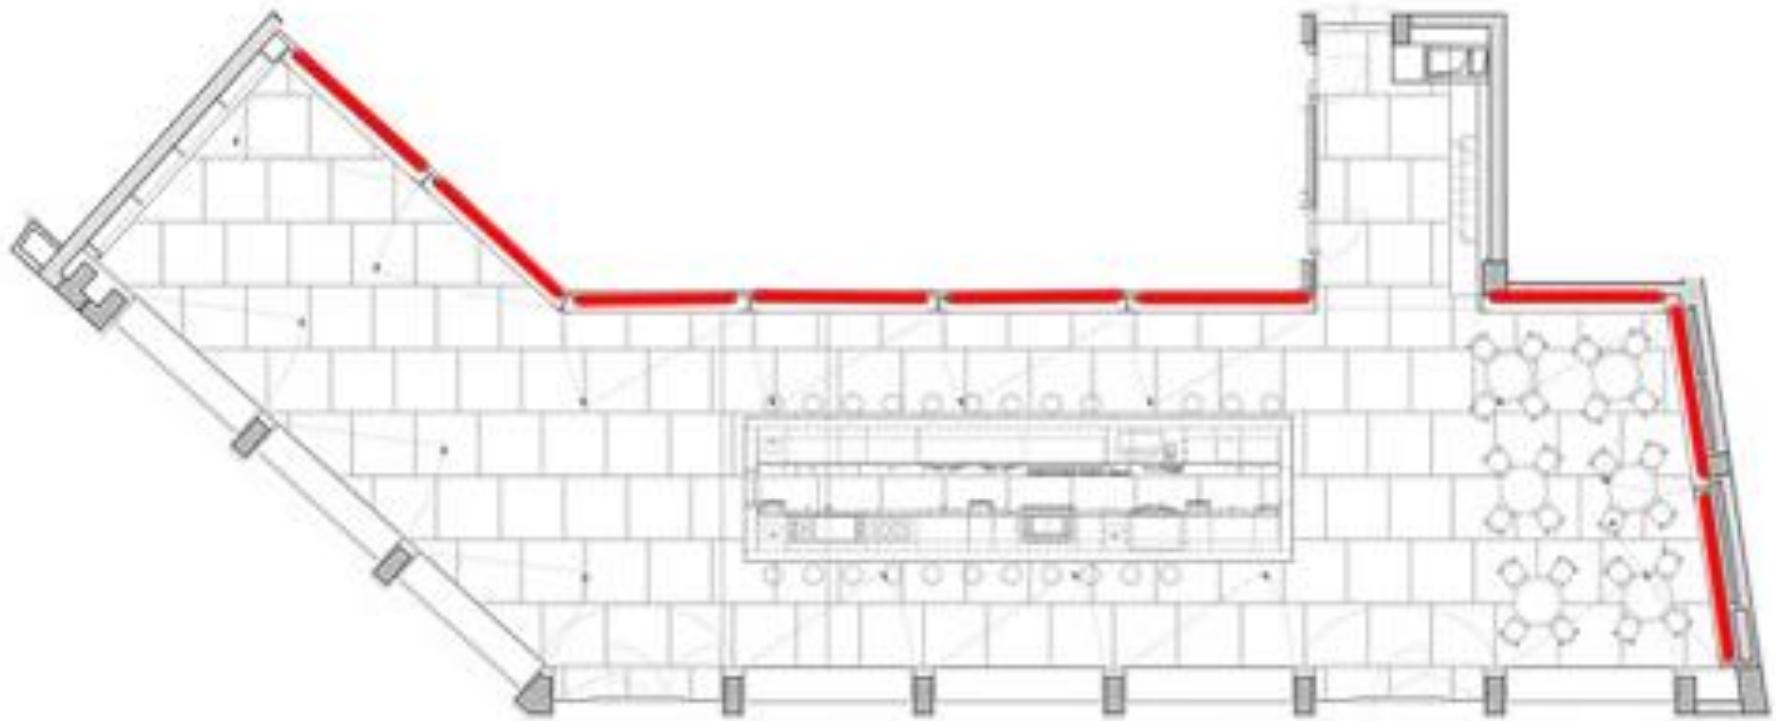

PLANIMETRIA SWISS CORNER

CONTATTI

+39 02 76.32.03.60

arnold@ccsi.it